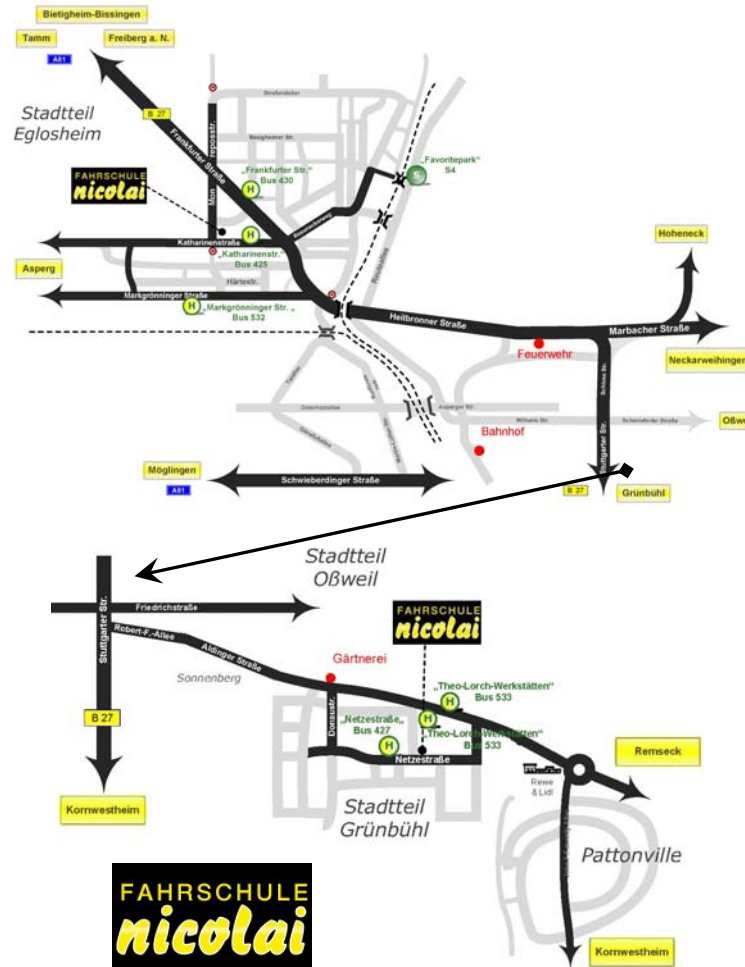

Wir stehen Ihnen für Fragen rund um den Führerschein gerne zur Seite.

Ihr Weg zu uns

Fahrschule Nicolai

LB-EGLOSHEIM
Monreposstraße 2
71634 Ludwigsburg

LB-GRÜNBÜHL
Netzstraße 31
71638 Ludwigsburg

www.Fahrschule-Nicolai.de

▶ Mit
Fahrschule Nicolai
zum Führerschein

Prüfungstraining
THEORIE

Immer
Mo./Do. 18.00 – 19.00 Uhr
>>Eglosheim
Di./Do. 18.15 Uhr – 19.00 Uhr
>> Grünbühl

www.Fahrschule-Nicolai.de

Unterricht

LB-Eglosheim

Monreposstraße 2
71634 Ludwigsburg

Grundunterricht

Montag und Donnerstag
19.00 Uhr–20.30 Uhr

Motorradunterricht

Montag ab 20.30 Uhr

LKW-Unterricht

Donnerstag ab 20.30 Uhr

LB-Grünbühl

Netzestraße 31
71638 Ludwigsburg

ODER

Dienstag und Donnerstag
18.15 Uhr–19.00 Uhr

Fahrschule Grünbühl

Personalausweis oder Reisepass und
gute Laune mitbringen !

Für
unverbindliche Auskünfte

Einfach zu den Anmeldezeiten
vorbei kommen

Wir freuen uns auf Sie